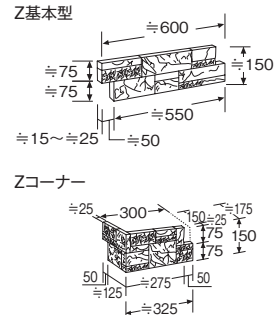

MODENA PLATE

モデナプレート

モダン系石積み貼り材「モデナプレート」。平らと凹凸を絶妙なバランスで組み合わせました。高級感溢れるお洒落な空間を演出します。

マベラホワイトZ(石灰岩)

ペールイエローZ(石灰岩)

エデルブラックZ(石灰岩)

規格寸法図

【関連商品】
 化粧ブロック・モデナ
 ボーダーと同じテクス
 チャーです。
 ▶▶ モデナボーダー
 P124

モデナプレート価格表(東2)

品 種	本体価格(円)税別	重量(kg)	1㎡本体価格(円)	1㎡使用数(枚)	備 考
Z基本型	10,450	19.0	31,611	12.1	4枚/箱(≒0.33㎡)単位の販売です。
Zコーナー	12,540	15.0	—	—	4個/箱単位の販売です。

ANTE PLATE

アンテプレート

アンティーク系石積み風の天然石貼り材「アンテプレート」。
 方形乱貼調の意匠と柔らかな天然の輪郭が本物ならではの上品な空間を演出します。