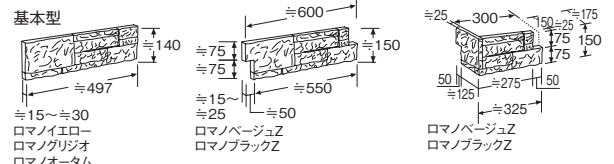

ロマノオータム(硬質砂岩)

ロマノグリジオ(石灰岩)

ロマノイエロー(石灰岩)

ロマノベージュZ(石灰岩)

ロマノブラックZ(石灰岩)

規格寸法図

●天然石のため寸法には幅があります。表記は全て内外寸法です。

アンテプレート価格表(東2)

カラー	品 種	本体価格(円)税別	重量(kg)	1㎡本体価格(円)	1㎡使用数(枚)	備 考
ロマノオータム ロマノグリジオ ロマノイエロー	基本型	13,150	31.2	31,560	14.4	6枚/箱(≒0.4㎡)単位の販売です。
ロマノベージュZ	Z基本型	10,450	19.0	31,611	12.1	4枚/箱(≒0.33㎡)単位の販売です。
ロマノブラックZ	Zコーナー	12,540	15.0	—	—	4個/箱単位の販売です。